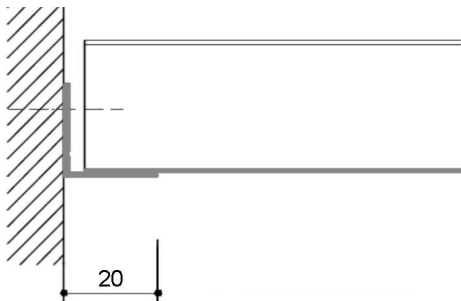

## Randwinkel

**Einfachrandwinkel**  
- L-Form 20 / 20mm  
- aus Aluminium 1,5 mm

**Einfachrandwinkel**  
- mit Klemmfeder 25 / 25 mm  
- aus Aluminium 1,2 mm

**Doppelrandwinkel**

- mit Klemmfeder 20 / 20 / 20 / 25 mm
- aus Aluminium 1,2 mm

**Bilder-Doppelrandwinkel**

- mit Klemmfeder 20 / 20 / 20 / 25 mm
- aus Aluminium 1,5 mm