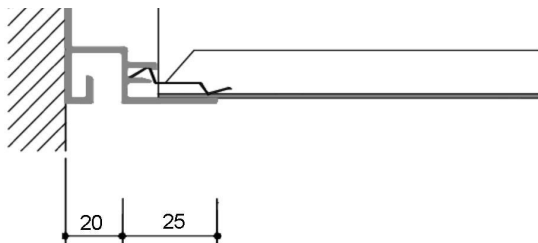

## Randwinkel

**Einfachrandwinkel**  
- L-Form 20 / 20mm  
- aus Aluminium 1,5 mm

**Einfachrandwinkel**  
- mit Klemmfeder 25 / 25 mm  
- aus Aluminium 1,2 mm

**Doppelrandwinkel**

- mit Klemmfeder 20 / 20 / 20 / 25 mm
- aus Aluminium 1,2 mm

**Bilder-Doppelrandwinkel**

- mit Klemmfeder 20 / 20 / 20 / 25 mm
- aus Aluminium 1,5 mm