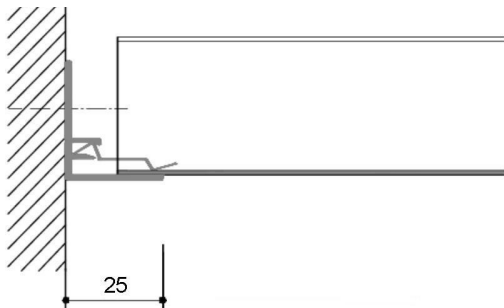

## Randwinkel

**Einfachrandwinkel**  
- L-Form 20 / 20mm  
- aus Aluminium 1,5 mm

**Einfachrandwinkel**  
- mit Klemmfeder 25 / 25 mm  
- aus Aluminium 1,2 mm

**Doppelrandwinkel**

- mit Klemmfeder 20 / 20 / 20 / 25 mm
- aus Aluminium 1,2 mm

**Bilder-Doppelrandwinkel**

- mit Klemmfeder 20 / 20 / 20 / 25 mm
- aus Aluminium 1,5 mm