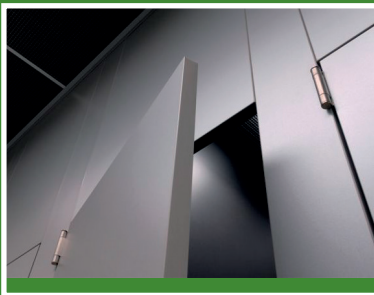

SoftLine - «die Elegante»

- Ästhetische Lösung in hochstehender Ausführung, edlem Design und ohne sichtbare Profile
- Für Hotels, Congress-Center, Theater, Verwaltungs- und Bürogebäude, Museen, Banken usw.
- Auch für den Privatbereich bestens geeignet (Redit oder Raumtrennung)

SoftLine -

«die Elegante»

Direktbeschichtung
HPL-Kunstharzbelag

Die SoftLine-Sanitär-Trennwände eignen sich hervorragend für den Ausbau von Sanitäranlagen in Hotels, exklusiven Restaurants, edlen öffentlichen Gebäuden und anderen Anlagen mit erhöhten Anforderungen an Gestaltung und Design.

Auch im Solarium oder Wellnessbereich können mit SoftLine-Trennwänden ästhetisch ansprechende Kabinen, Umkleibereiche und viele andere Räume erstellt oder unterteilt werden. Die Standardhöhe dieser Trennwand beträgt 210 cm inkl. 10 cm Fussluft.

Raumhohe Ausführung

Natürlich ist die SoftLine-Trennwand auch in raumhoher Ausführung lieferbar.

Vielseitigkeit

Die Trennwand ist in hellgrauer Standard-Ausführung, aber auch in anderen Farben gemäss Kollektion lieferbar. Durch die hohe Flexibilität und Elementbauweise kann sie schnell montiert und an Details vor Ort angepasst werden.