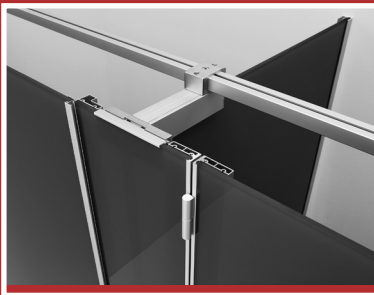

GlassLine - «die Stylish»

- Sanitärtrennwände aus Sicherheitsglas, die eine verlässliche Privatsphäre garantieren
- Ideal für Hotels, Gastronomie, Einkaufszentren und Privathaushalte
- Elegante und individuelle Raumteiler dank Fotodruck nach Ihren eigenen Wünschen

IHR SPEZIALIST

AMINA PRODUCTS GMBH | Luzernerstrasse 91 | CH-5630 Muri
Tel. +41 (0)56 670 96 60 | amina.ch | info@amina.ch

Die GlassLine-Trennwände bestehen aus 10 mm dickem Einscheiben-Sicherheitsglas, wahlweise aus 10 mm-Melaminharzplatten. Höhe standardmässig 2100 mm.

Die Sanitärtrennwände können auch kombiniert werden (Glas und Melaminharzplatten). So ist beispielsweise eine Ausführung mit einer Vorderfront aus Glas und einer Mitteltrennwand aus Melaminharzplatten möglich.

Ausführung mit oder ohne Fussluft (100 mm) möglich.

Stilvoll und praktisch

Die Trennwände sind absolut wasserfest, gut zu reinigen und bieten eine verlässliche Privatsphäre.